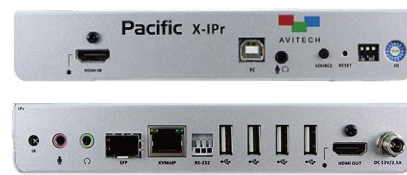

Pacific X-IPr

多画面处理器 | KVM 切换器 | 拼接处理器 | 转换器 | 延长器 | HDMI/SDI矩阵切换器 | 分配放大器

美国 Phone: 425. 885. 3863 Fax: 425. 885. 4726 E-mail: sales@avitechvideo.com Website: www.avitechvideo.com
Address: 15377 NE 90th Street, Redmond, WA 98052, USA

中国 电话: 021-32240380 传真: 021-32240227-816 邮箱: sales@avitechvideo.cn 网址: www.avitechvideo.cn
地址: 上海市浦东新区沪南路2419弄万科活力城B座416